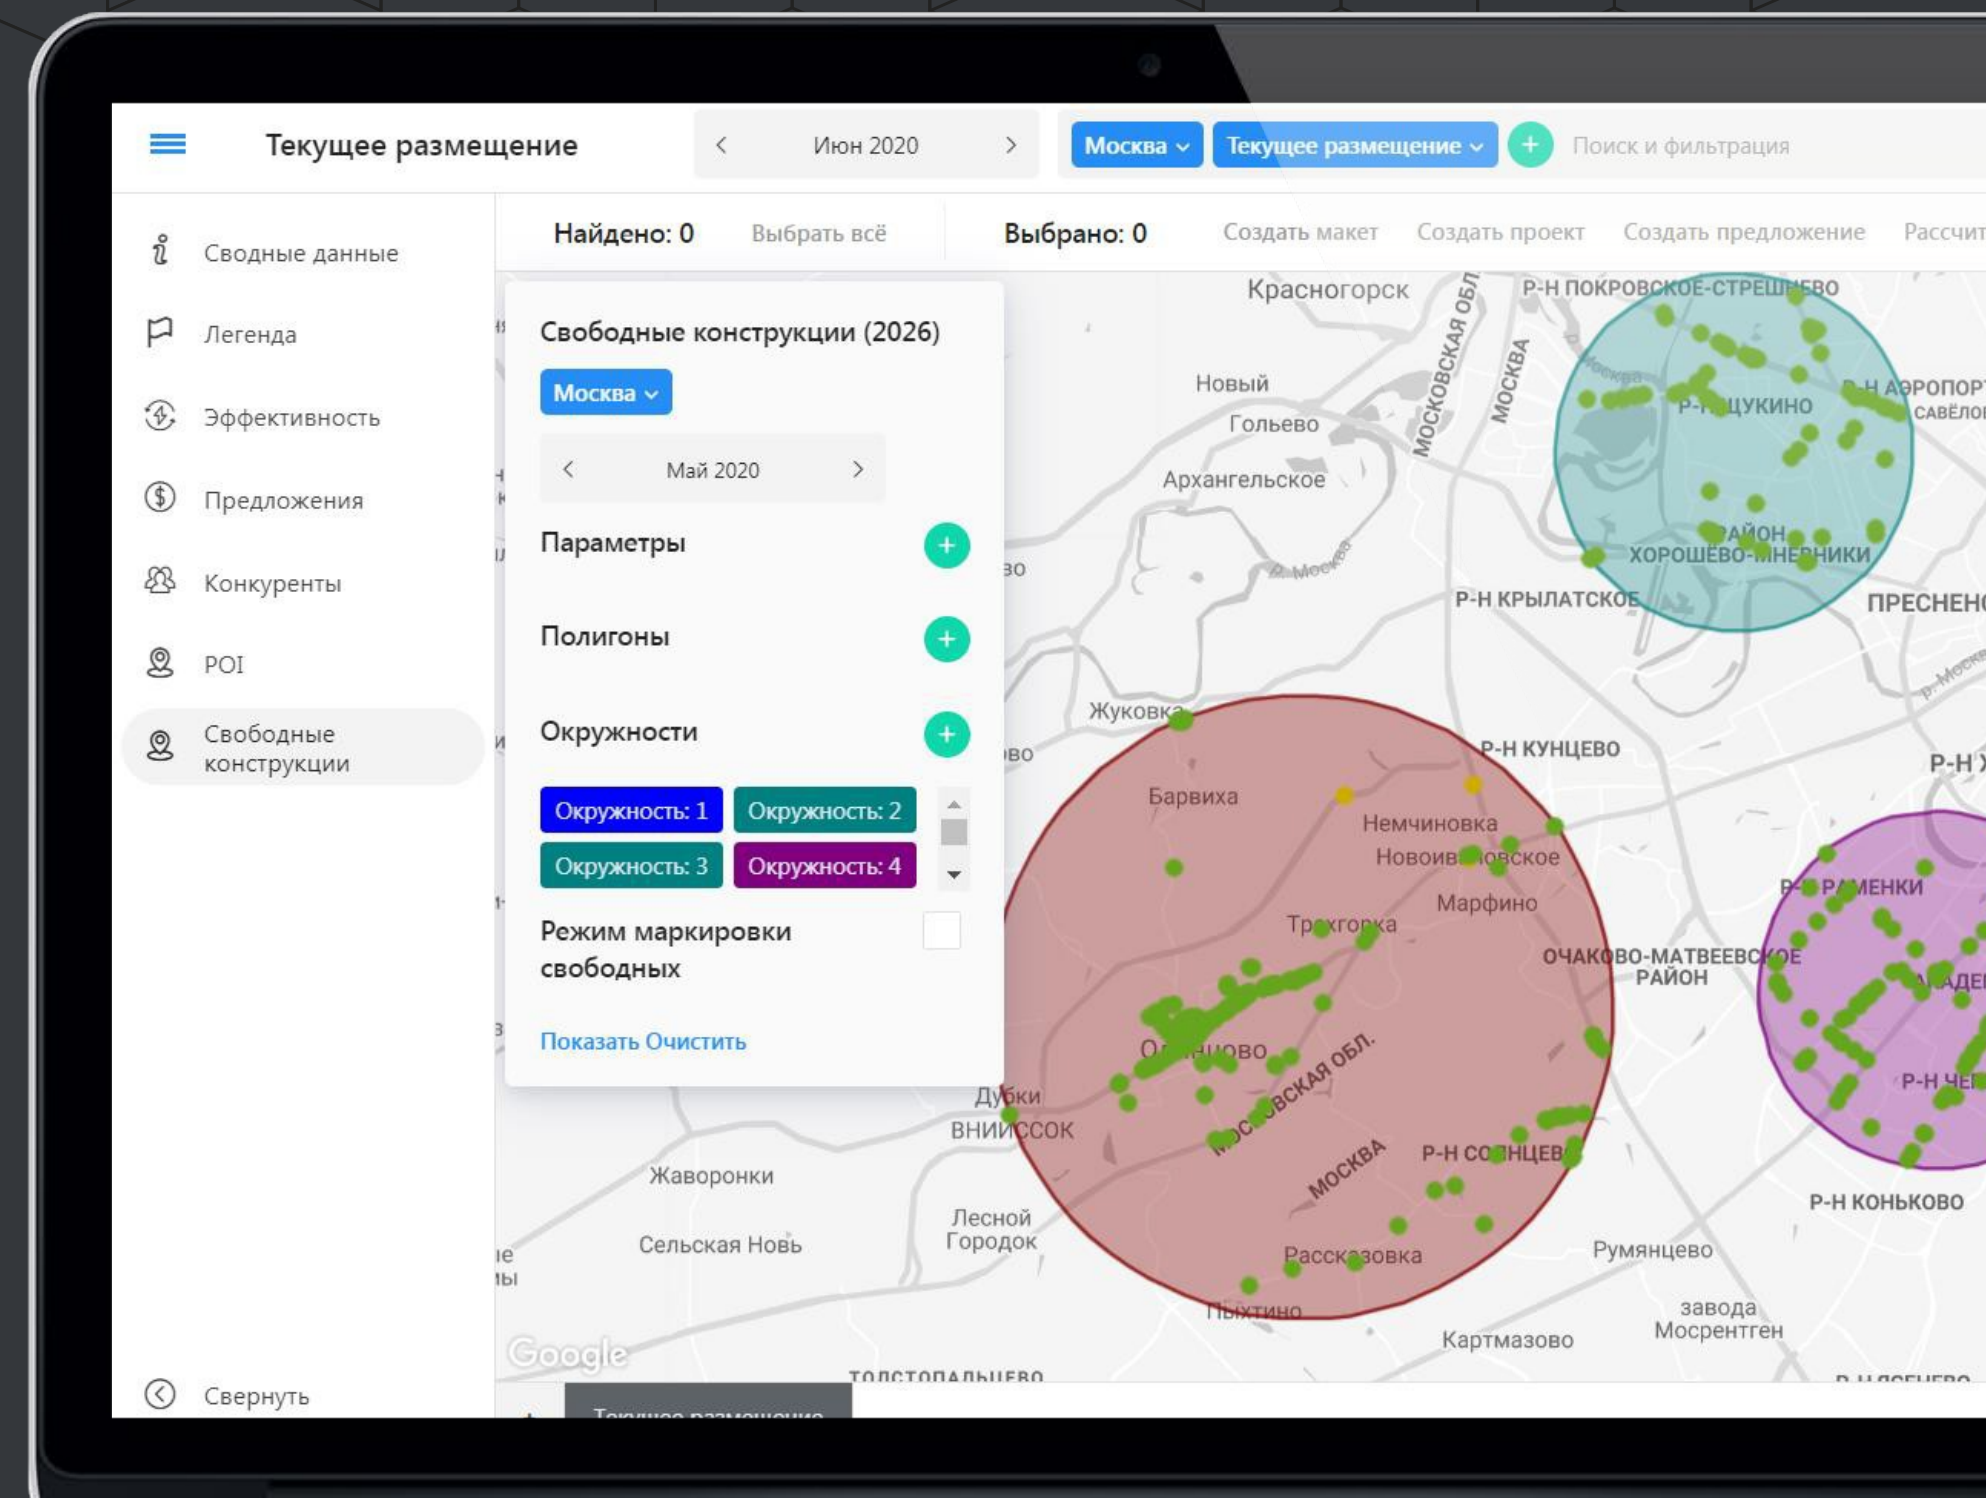

Модуль «Подбор поверхностей»

Свободный остаток **ONLINE**

Позволяет:

- Подбирать свободный остаток по параметрам
- Формировать доборы и основные программы
- Оценивать качество предложений агентства

OOHDESK ПОЗВОЛЯЕТ

ВОЗМОЖНОСТИ
СИСТЕМЫ

DASHBOARD

МОДУЛЬ АНАЛИТИКА

МОДУЛЬ ТЕКУЩЕЕ
РАЗМЕЩЕНИЕ

МОДУЛЬ ПОДБОР
ПОВЕРХНОСТЕЙ

МОДУЛЬ ПРЕДЛОЖЕНИЯ

МОДУЛЬ ОЦЕНКА
ЭФФЕКТИВНОСТИ

МОДУЛЬ КОНКУРЕНТЫ

МОДУЛЬ ФОТО
МОНИТОРИНГ

ПРОСТО УДОБНО

ВНЕДРЕНИЕ СИСТЕМЫ

В OOHDESK РАБОТАЮТ