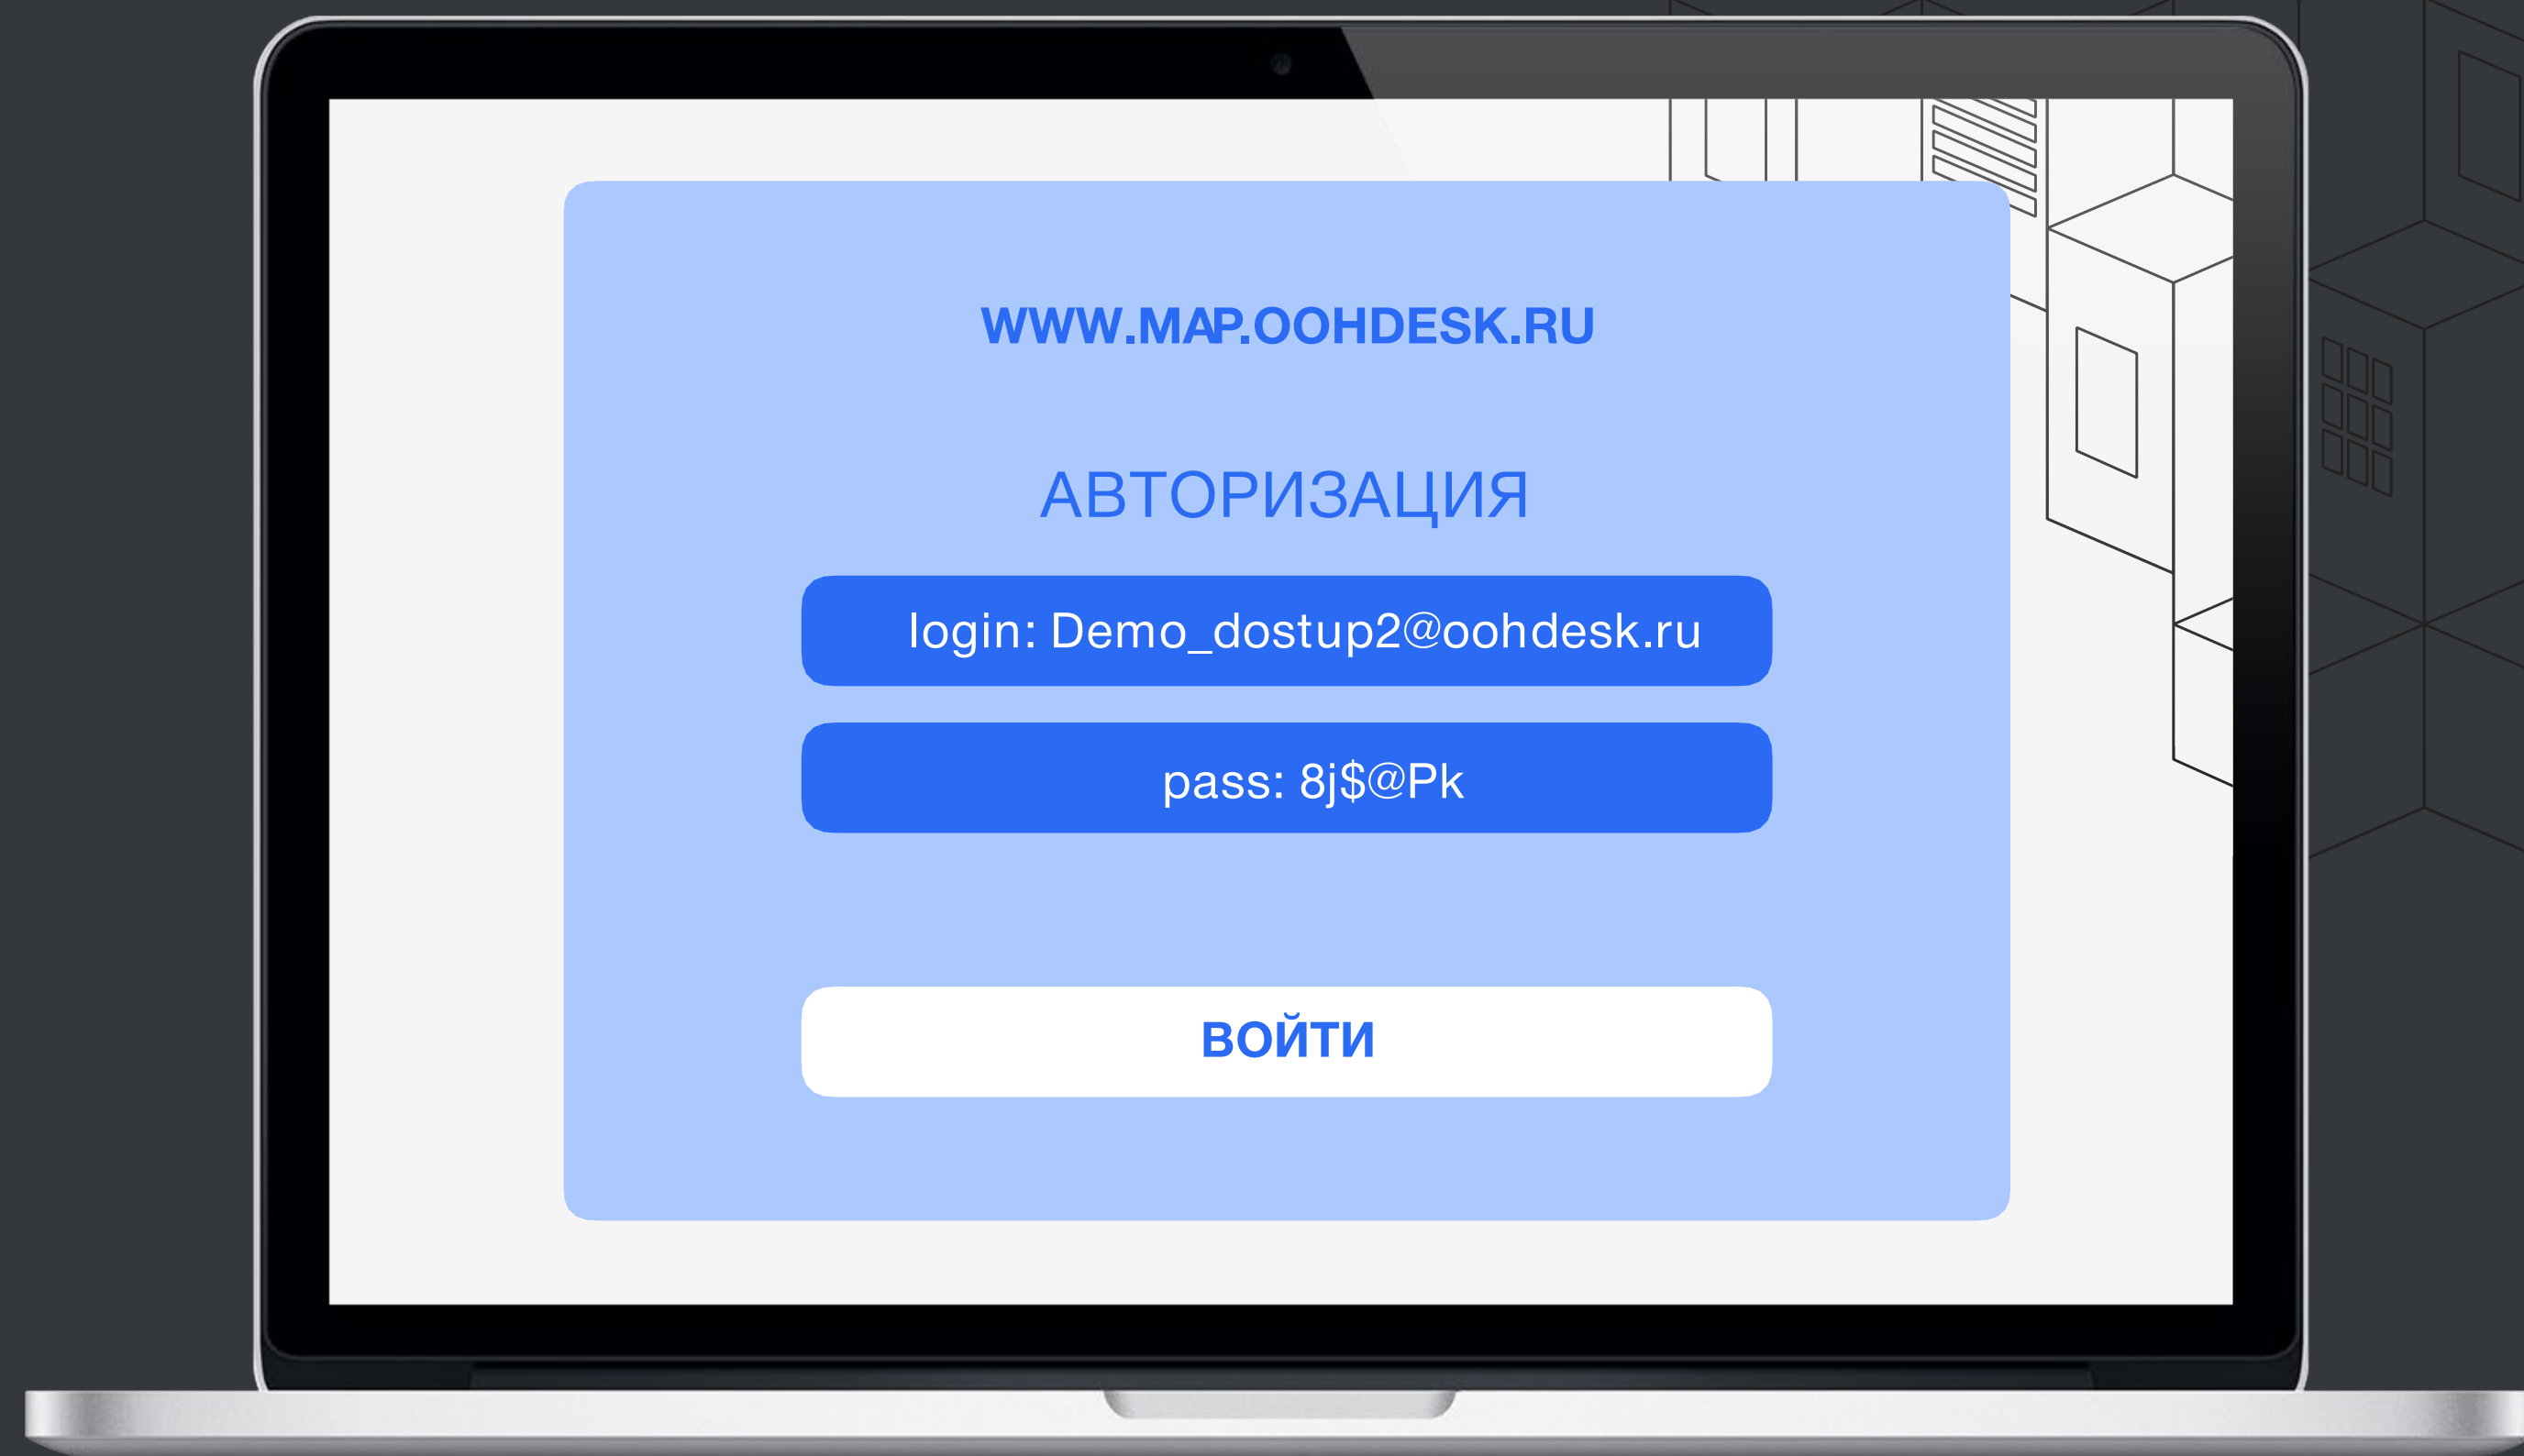

МОДУЛЬ ПОДБОР ПОВЕРХНОСТЕЙ

МОДУЛЬ ПРЕДЛОЖЕНИЯ

МОДУЛЬ ОЦЕНКА ЭФФЕКТИВНОСТИ

МОДУЛЬ КОНКУРЕНТЫ

МОДУЛЬ ФОТО МОНИТОРИНГ

ПРОСТО УДОБНО

ВНЕДРЕНИЕ СИСТЕМЫ

В OOHDESK РАБОТАЮТ

# Внедрение системы за 3 дня

OOHDESK ПОЗВОЛЯЕТ

ВОЗМОЖНОСТИ  
СИСТЕМЫ

DASHBOARD

МОДУЛЬ АНАЛИТИКА

МОДУЛЬ ТЕКУЩЕЕ  
РАЗМЕЩЕНИЕ

МОДУЛЬ ПОДБОР  
ПОВЕРХНОСТЕЙ

МОДУЛЬ ПРЕДЛОЖЕНИЯ