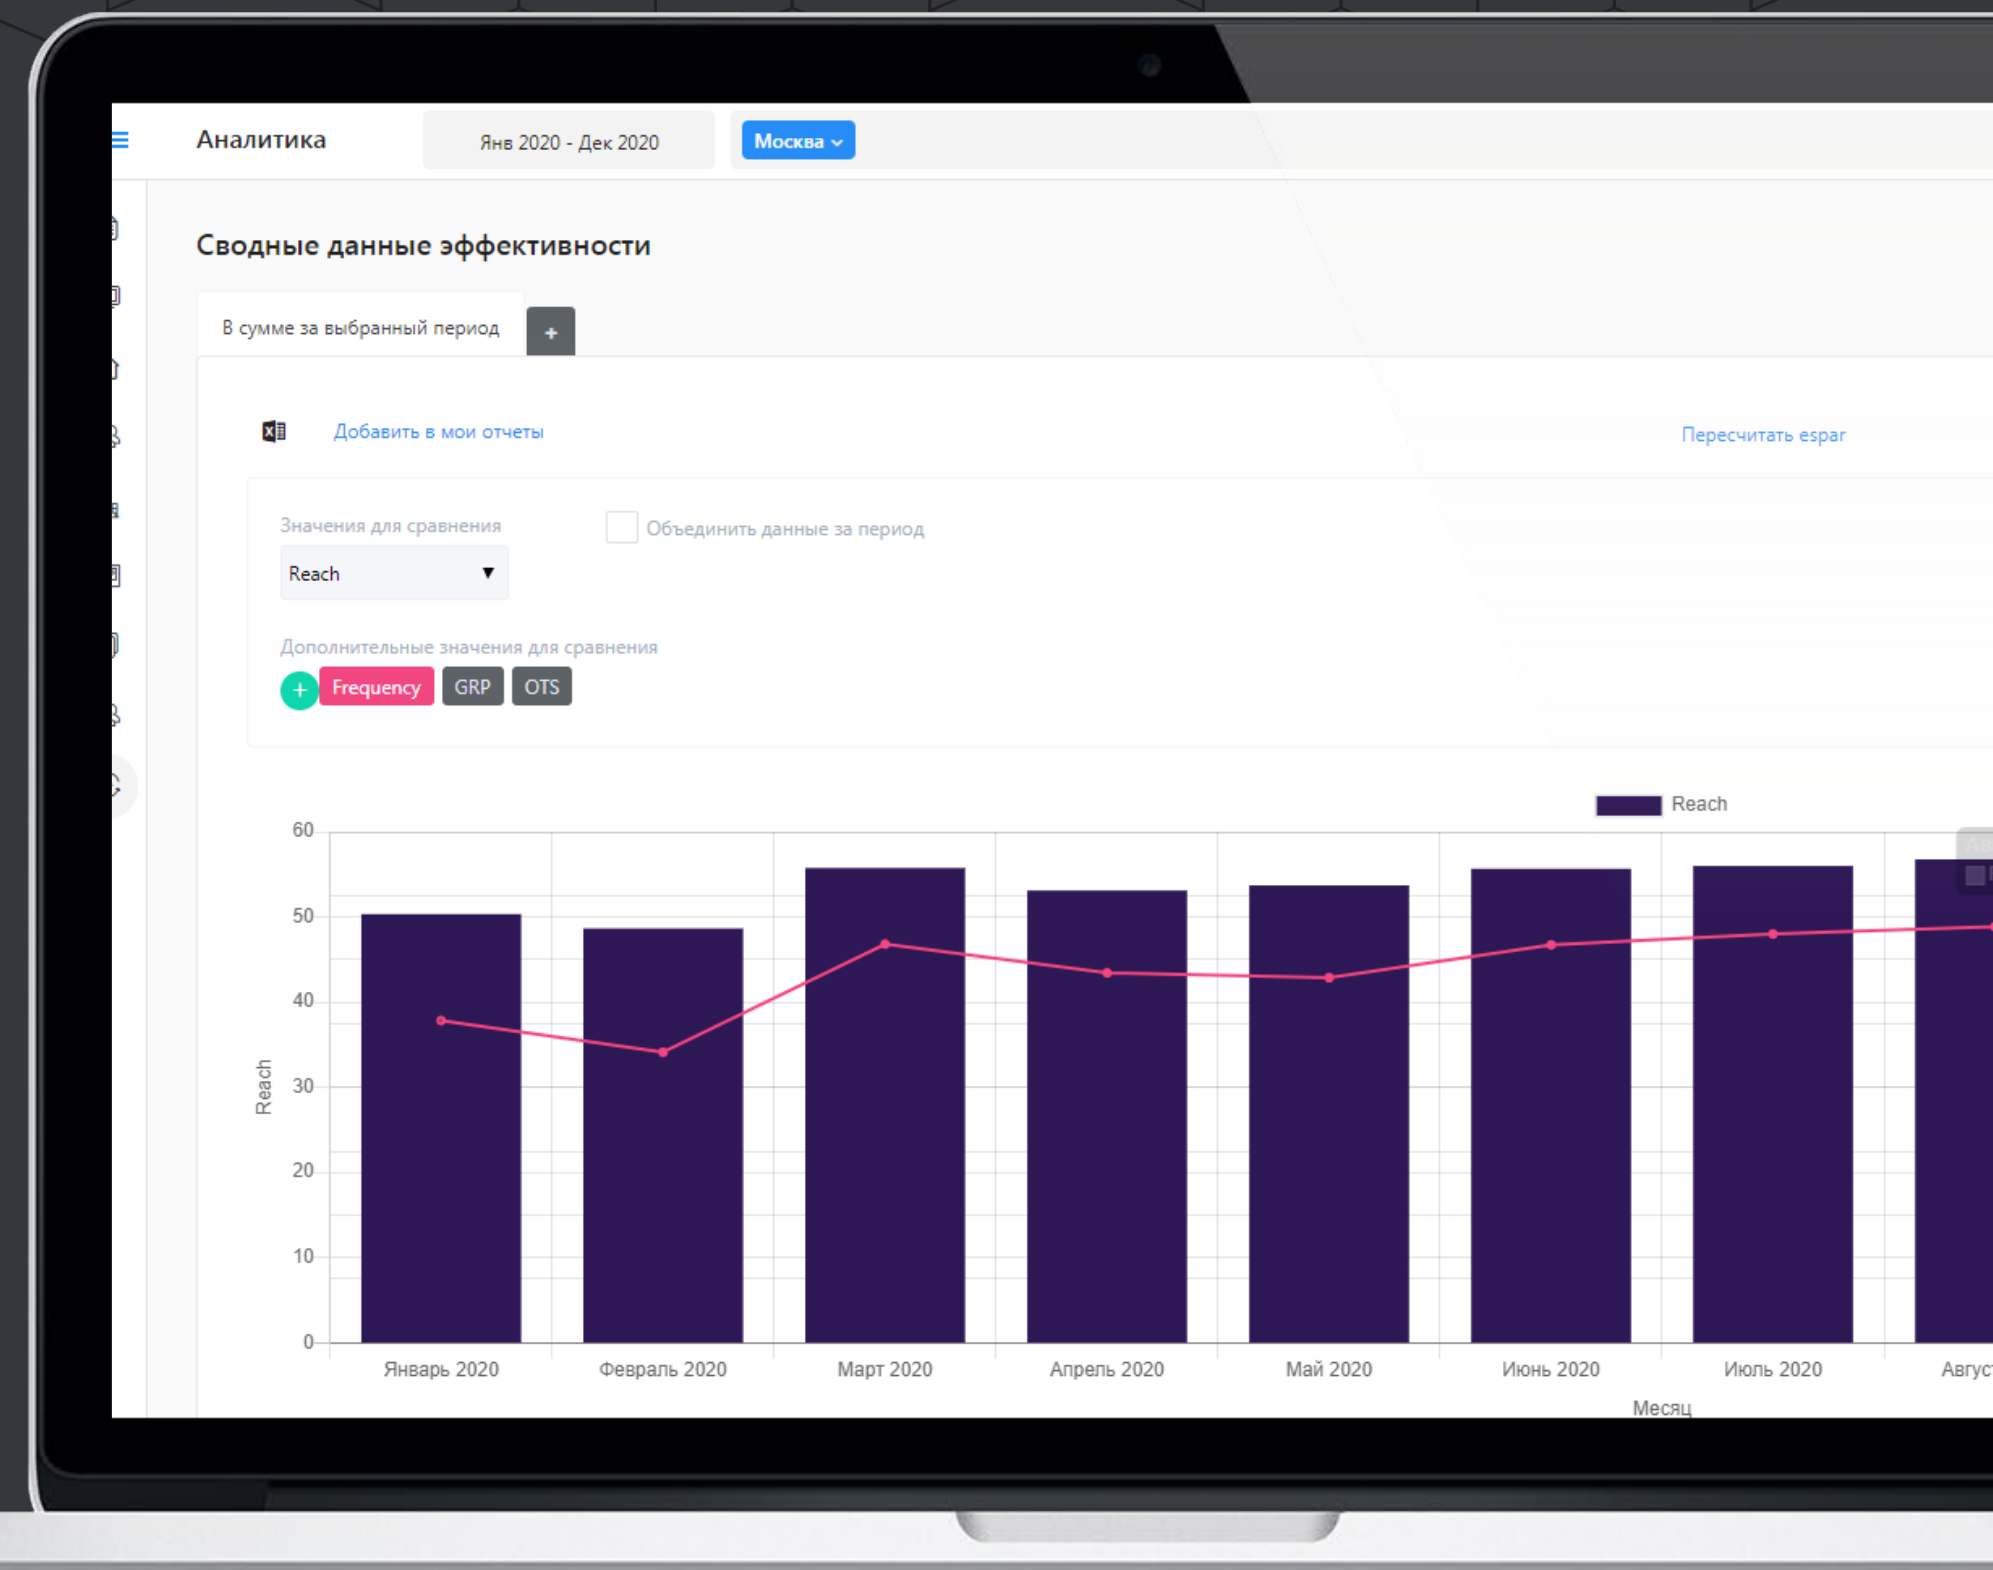

Модуль «Оценка эффективности»

Оценка охватов и рейтинга программ
в режиме реального времени

Позволяет:

- Выбирать самое эффективное размещение
- Оценивать качество текущей программы
- Анализировать рейтинги, охват и частоту контакта
- Сравнить эффективность с конкурентами
- Дотраивать RF модели

OOHDESK ПОЗВОЛЯЕТ

ВОЗМОЖНОСТИ
СИСТЕМЫ

DASHBOARD

МОДУЛЬ АНАЛИТИКА

МОДУЛЬ ТЕКУЩЕЕ
РАЗМЕЩЕНИЕ

МОДУЛЬ ПОДБОР
ПОВЕРХНОСТЕЙ

МОДУЛЬ ПРЕДЛОЖЕНИЯ

МОДУЛЬ ОЦЕНКА
ЭФФЕКТИВНОСТИ

МОДУЛЬ КОНКУРЕНТЫ

МОДУЛЬ ФОТО
МОНИТОРИНГ

ПРОСТО УДОБНО

ВНЕДРЕНИЕ СИСТЕМЫ

В OOHDESK РАБОТАЮТ