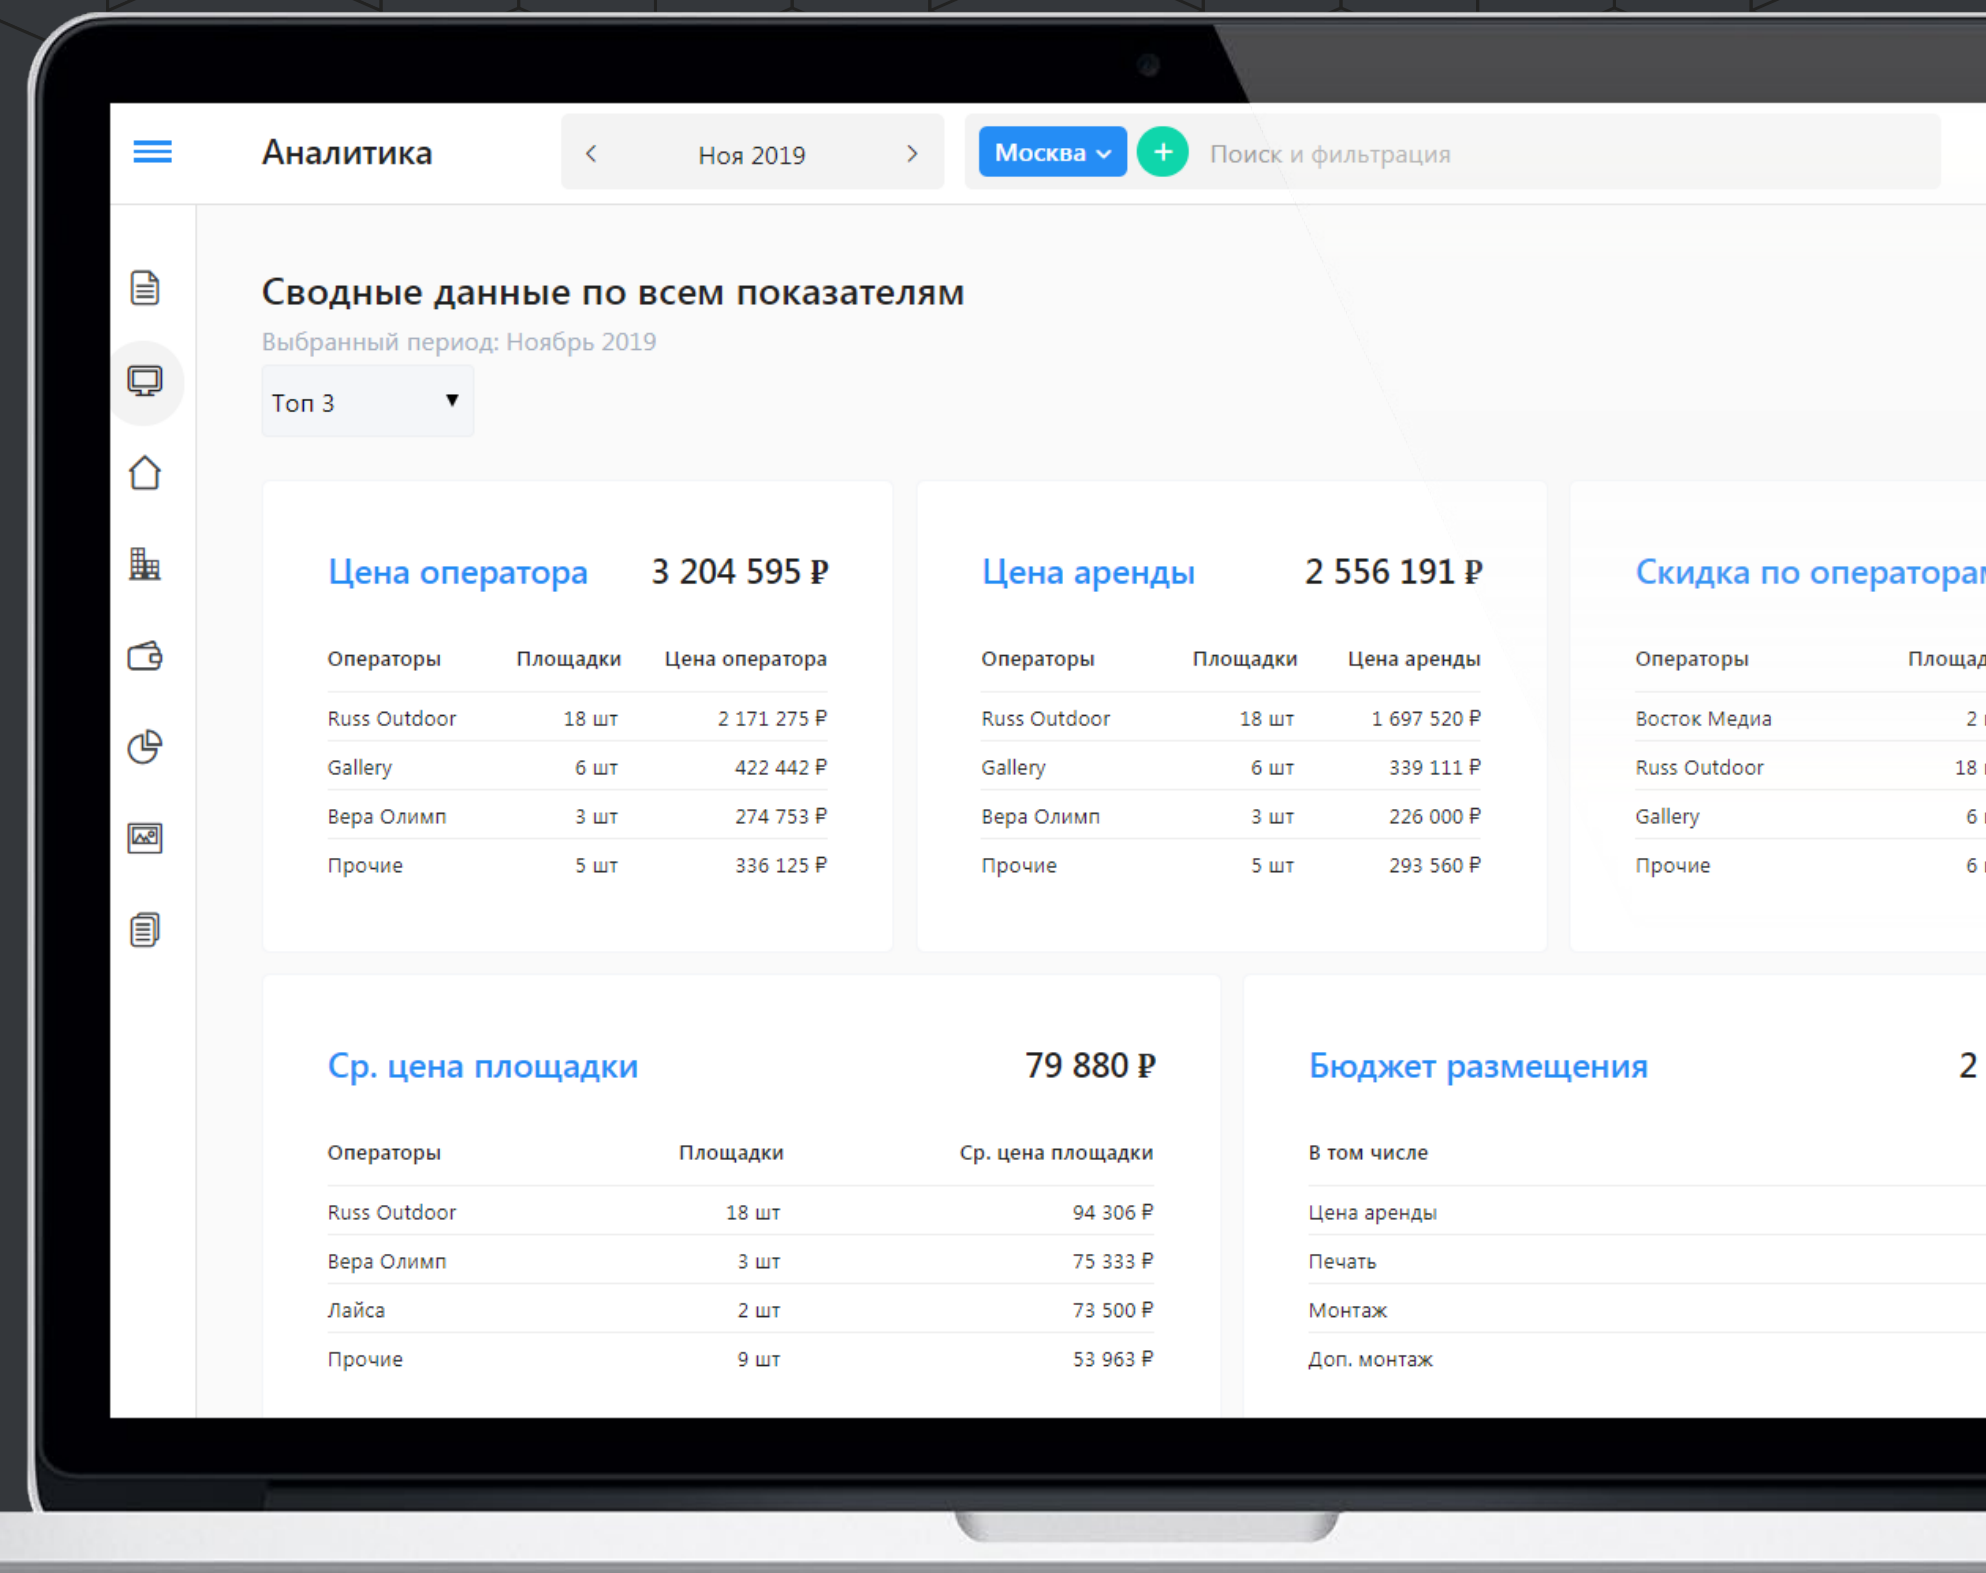

Dashboard

5%

Экономия бюджета до 5%
на этапе планирования

Позволяет:

- Получать всю информацию в одном месте
- Контролировать основные параметры ООН
- Оценить текущий статус

ООНDESK ПОЗВОЛЯЕТ

ВОЗМОЖНОСТИ
СИСТЕМЫ

DASHBOARD

МОДУЛЬ АНАЛИТИКА

МОДУЛЬ ТЕКУЩЕЕ
РАЗМЕЩЕНИЕ

МОДУЛЬ ПОДБОР
ПОВЕРХНОСТЕЙ

МОДУЛЬ ПРЕДЛОЖЕНИЯ

МОДУЛЬ ОЦЕНКА
ЭФФЕКТИВНОСТИ

МОДУЛЬ КОНКУРЕНТЫ

МОДУЛЬ ФОТО
МОНИТОРИНГ

ПРОСТО УДОБНО

ВНЕДРЕНИЕ СИСТЕМЫ

В ООНDESK РАБОТАЮТ