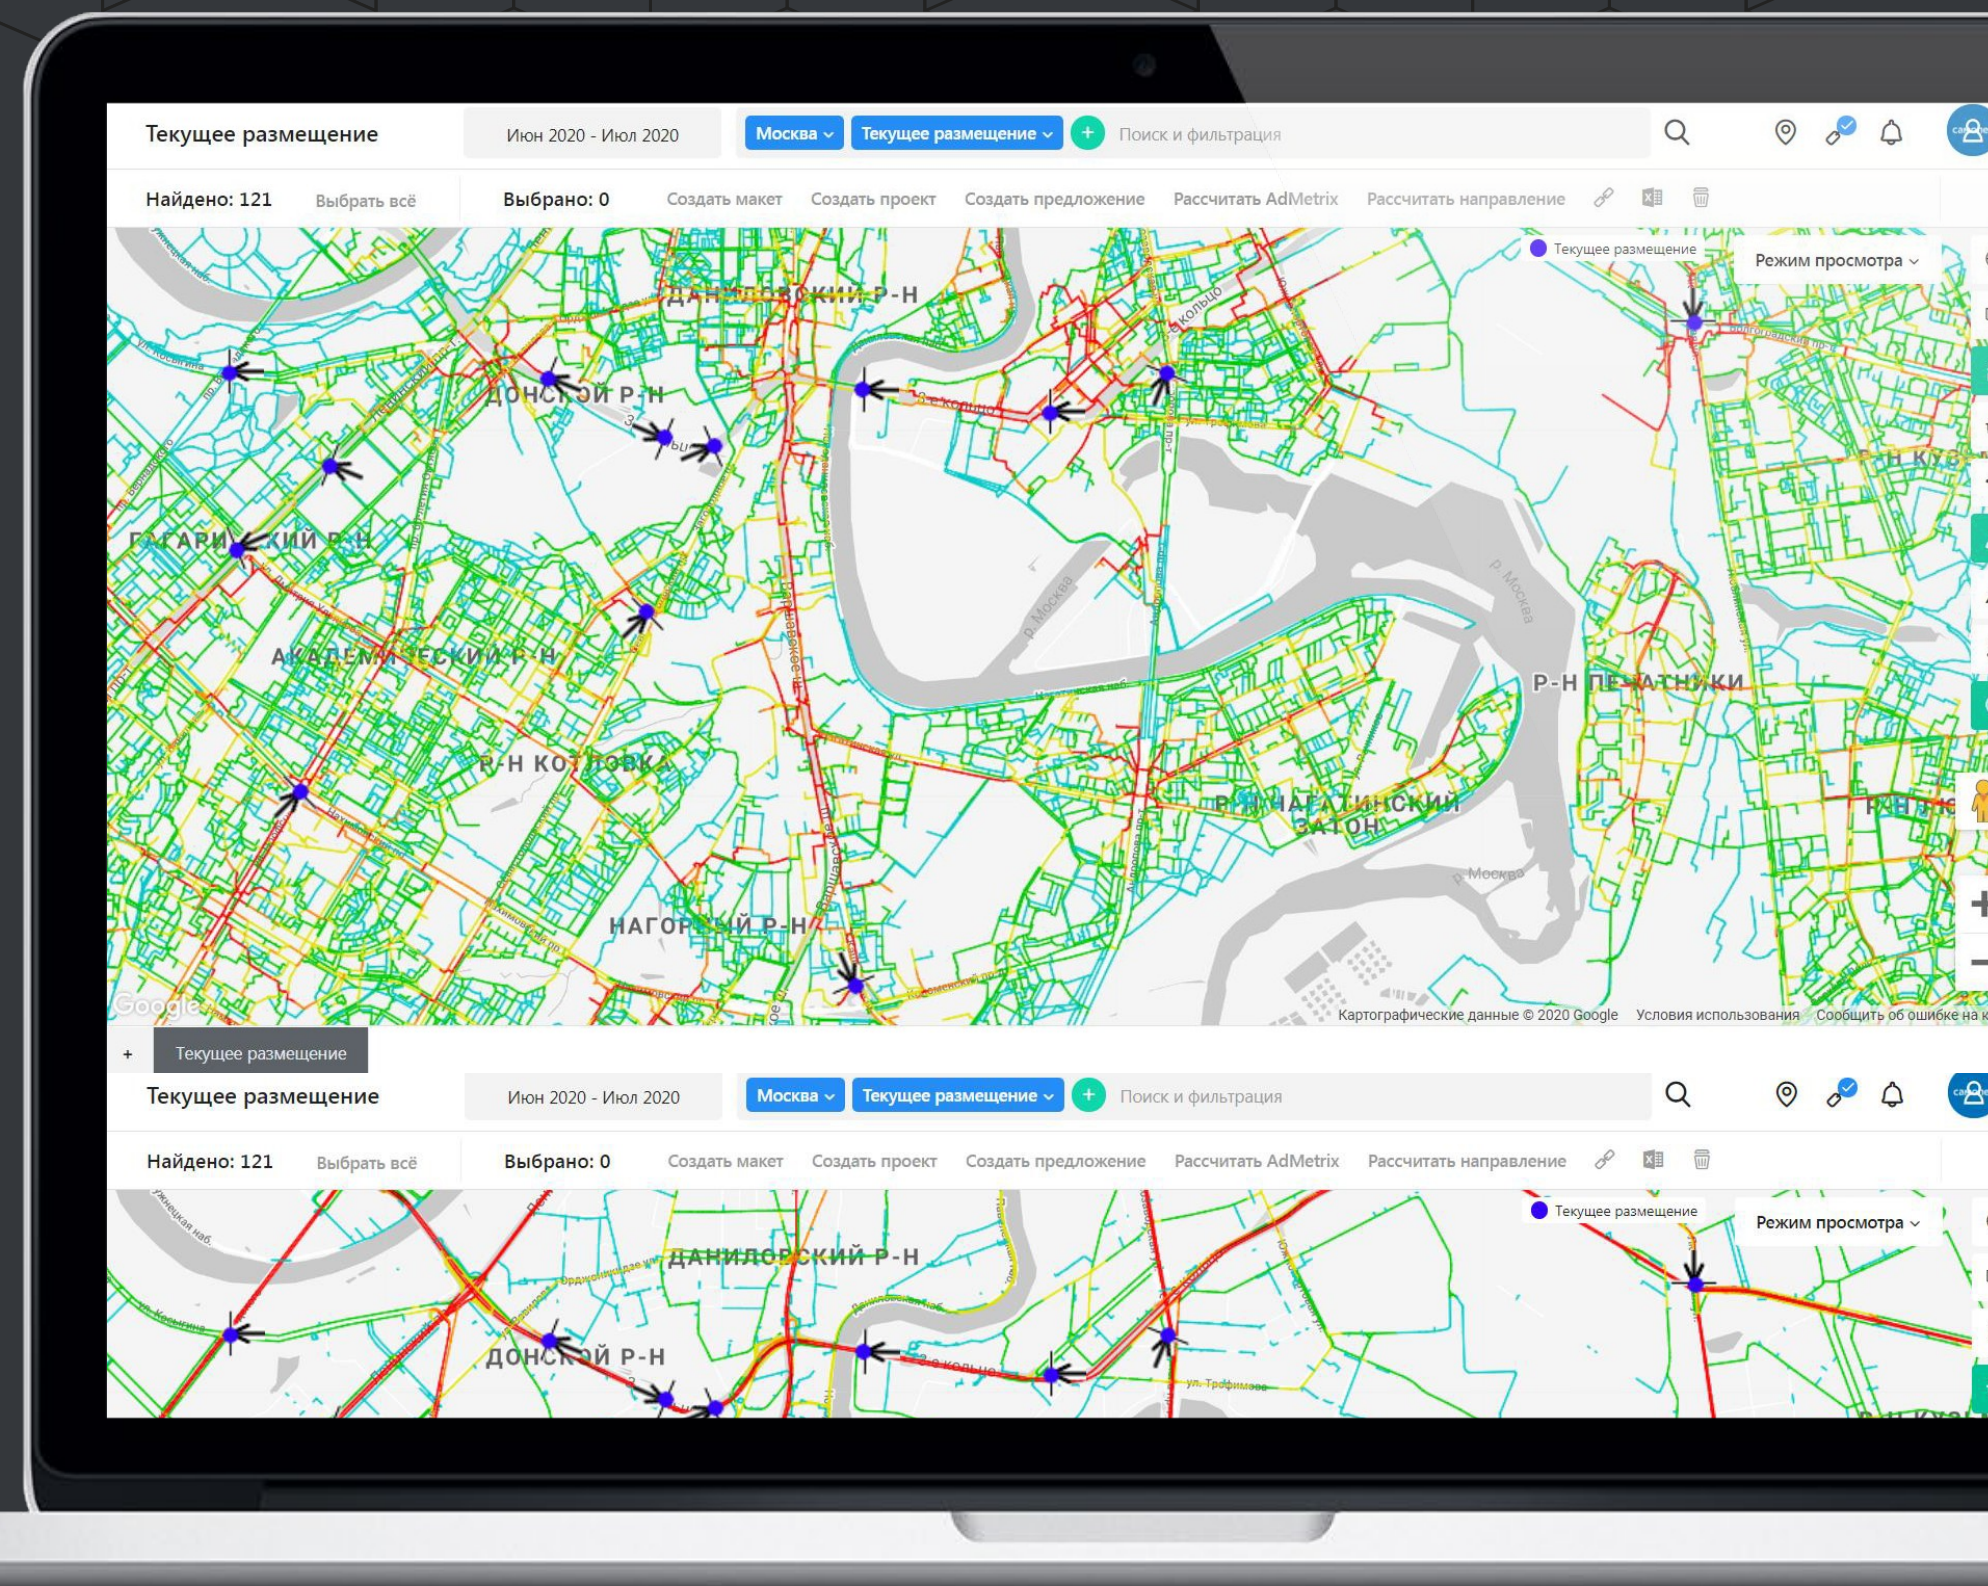

## Позволяет:

- Выбирать стороны, учитывать интенсивность автомобильного трафика
- Выбирать стороны, учитывая интенсивность пешеходного трафика

OOHDESK ПОЗВОЛЯЕТ

ВОЗМОЖНОСТИ  
СИСТЕМЫ

DASHBOARD

МОДУЛЬ АНАЛИТИКА