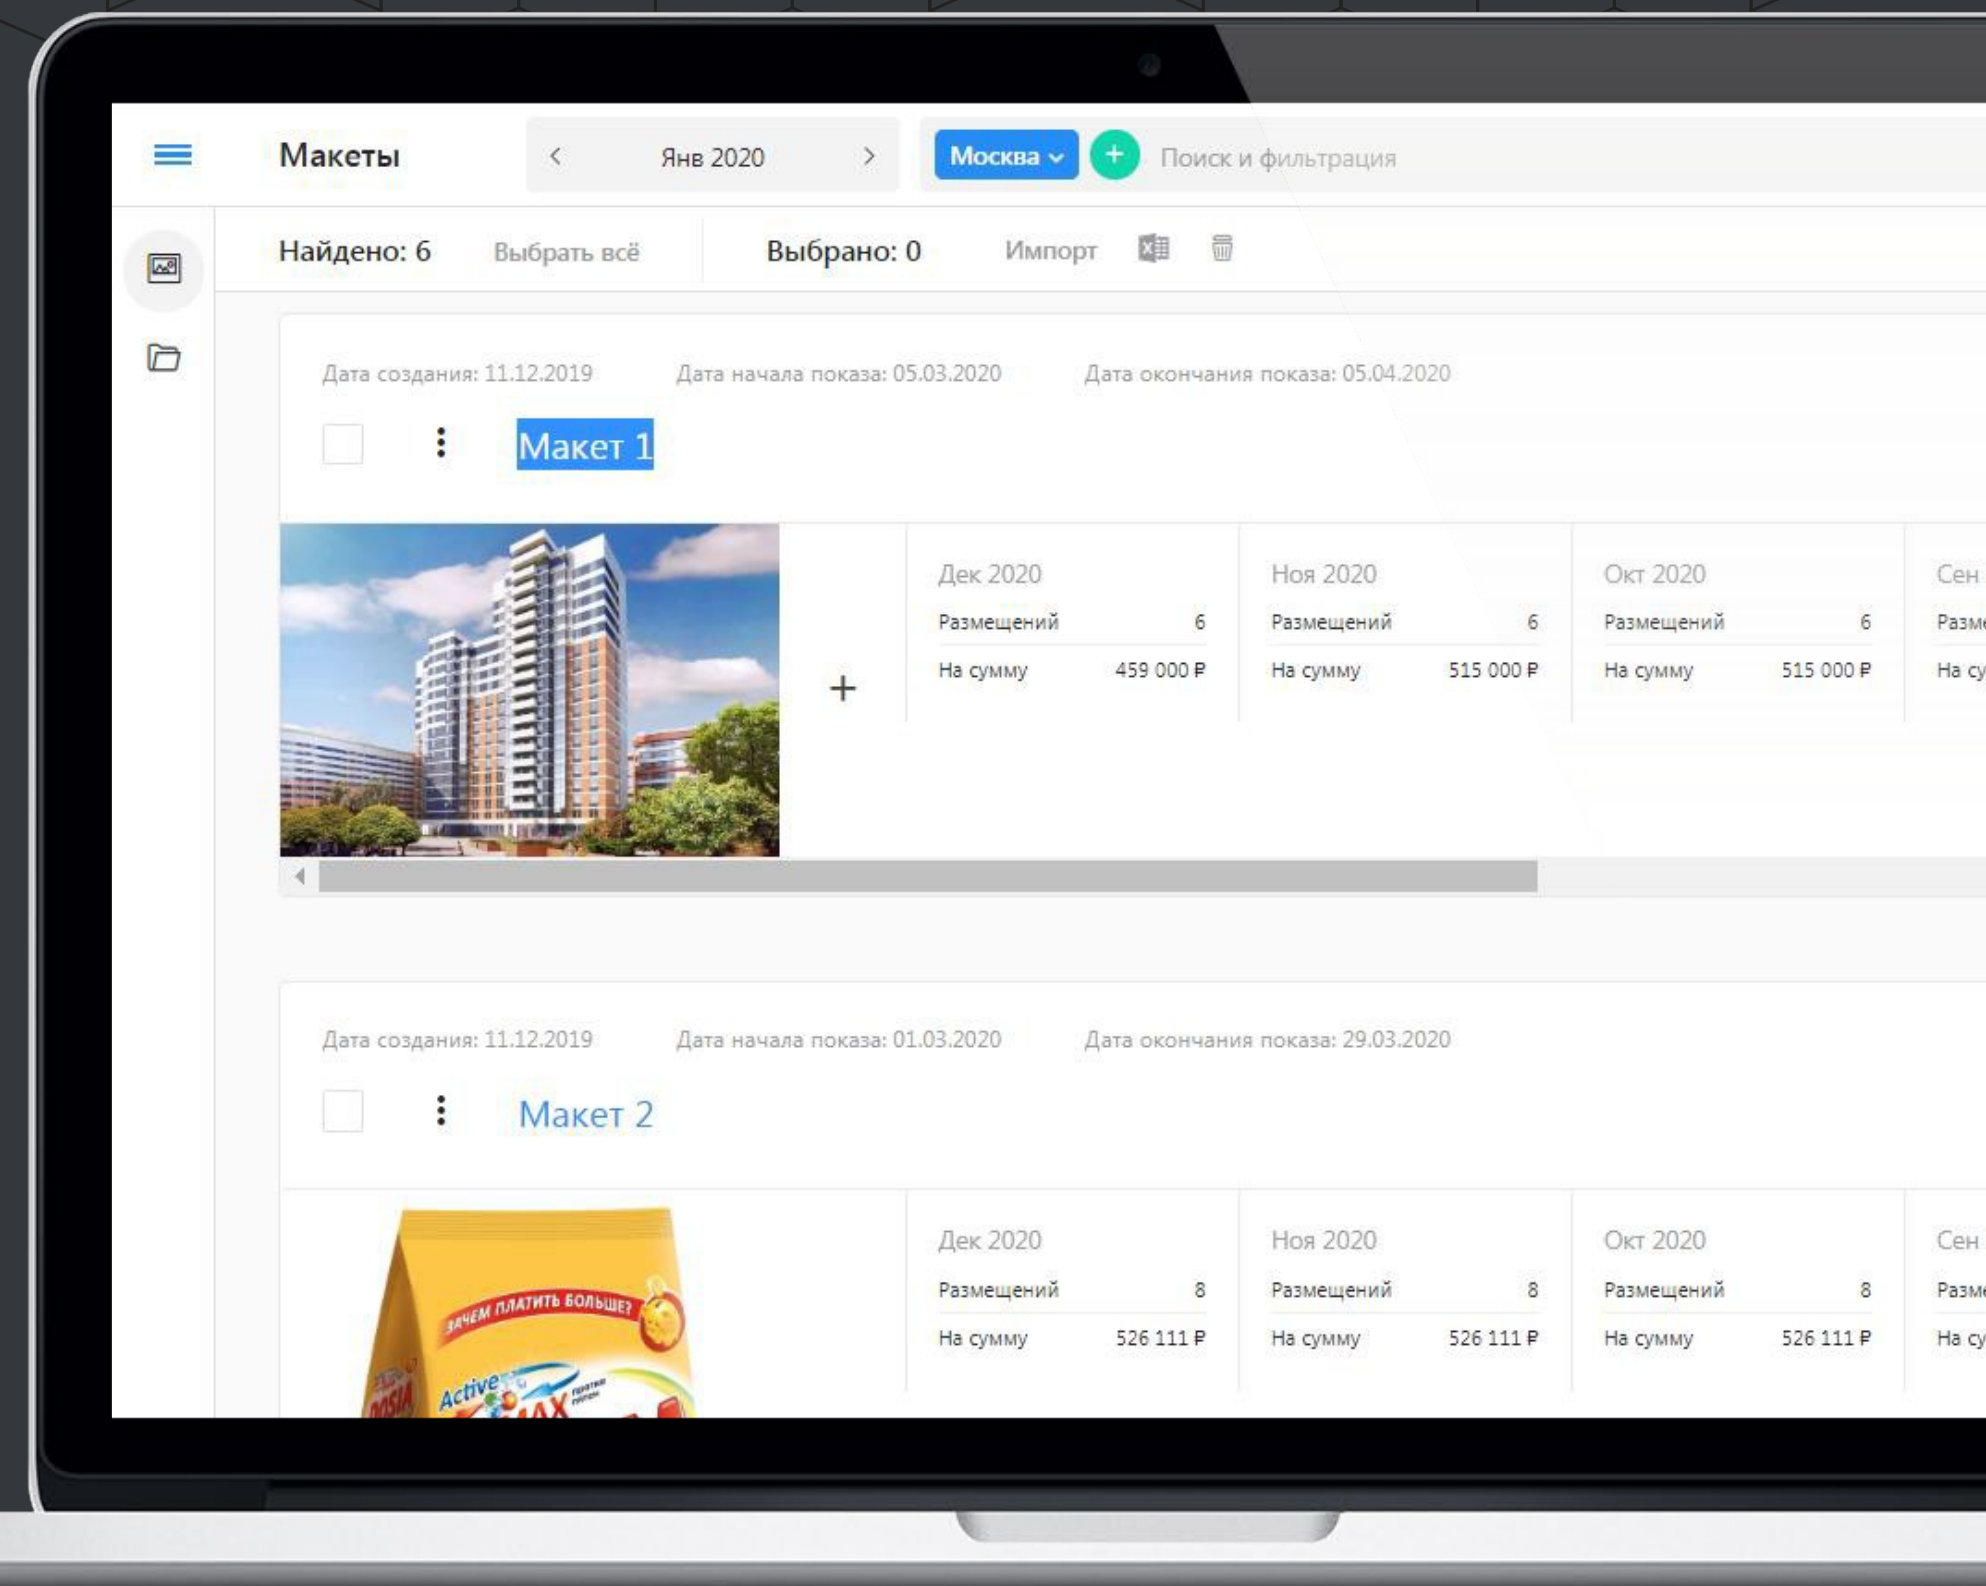

# Модуль «Текущее размещение»

Планирование креативов

x5

Работа с разбивкой и ротация в 5 раз быстрее

## Позволяет:

- Планировать креативы
- Отправлять на запуск в агентство
- Контролировать бюджет проектов и макетов
- Ротировать размещение

OOHDESK ПОЗВОЛЯЕТ

ВОЗМОЖНОСТИ СИСТЕМЫ

DASHBOARD

МОДУЛЬ АНАЛИТИКА

МОДУЛЬ ТЕКУЩЕЕ РАЗМЕЩЕНИЕ