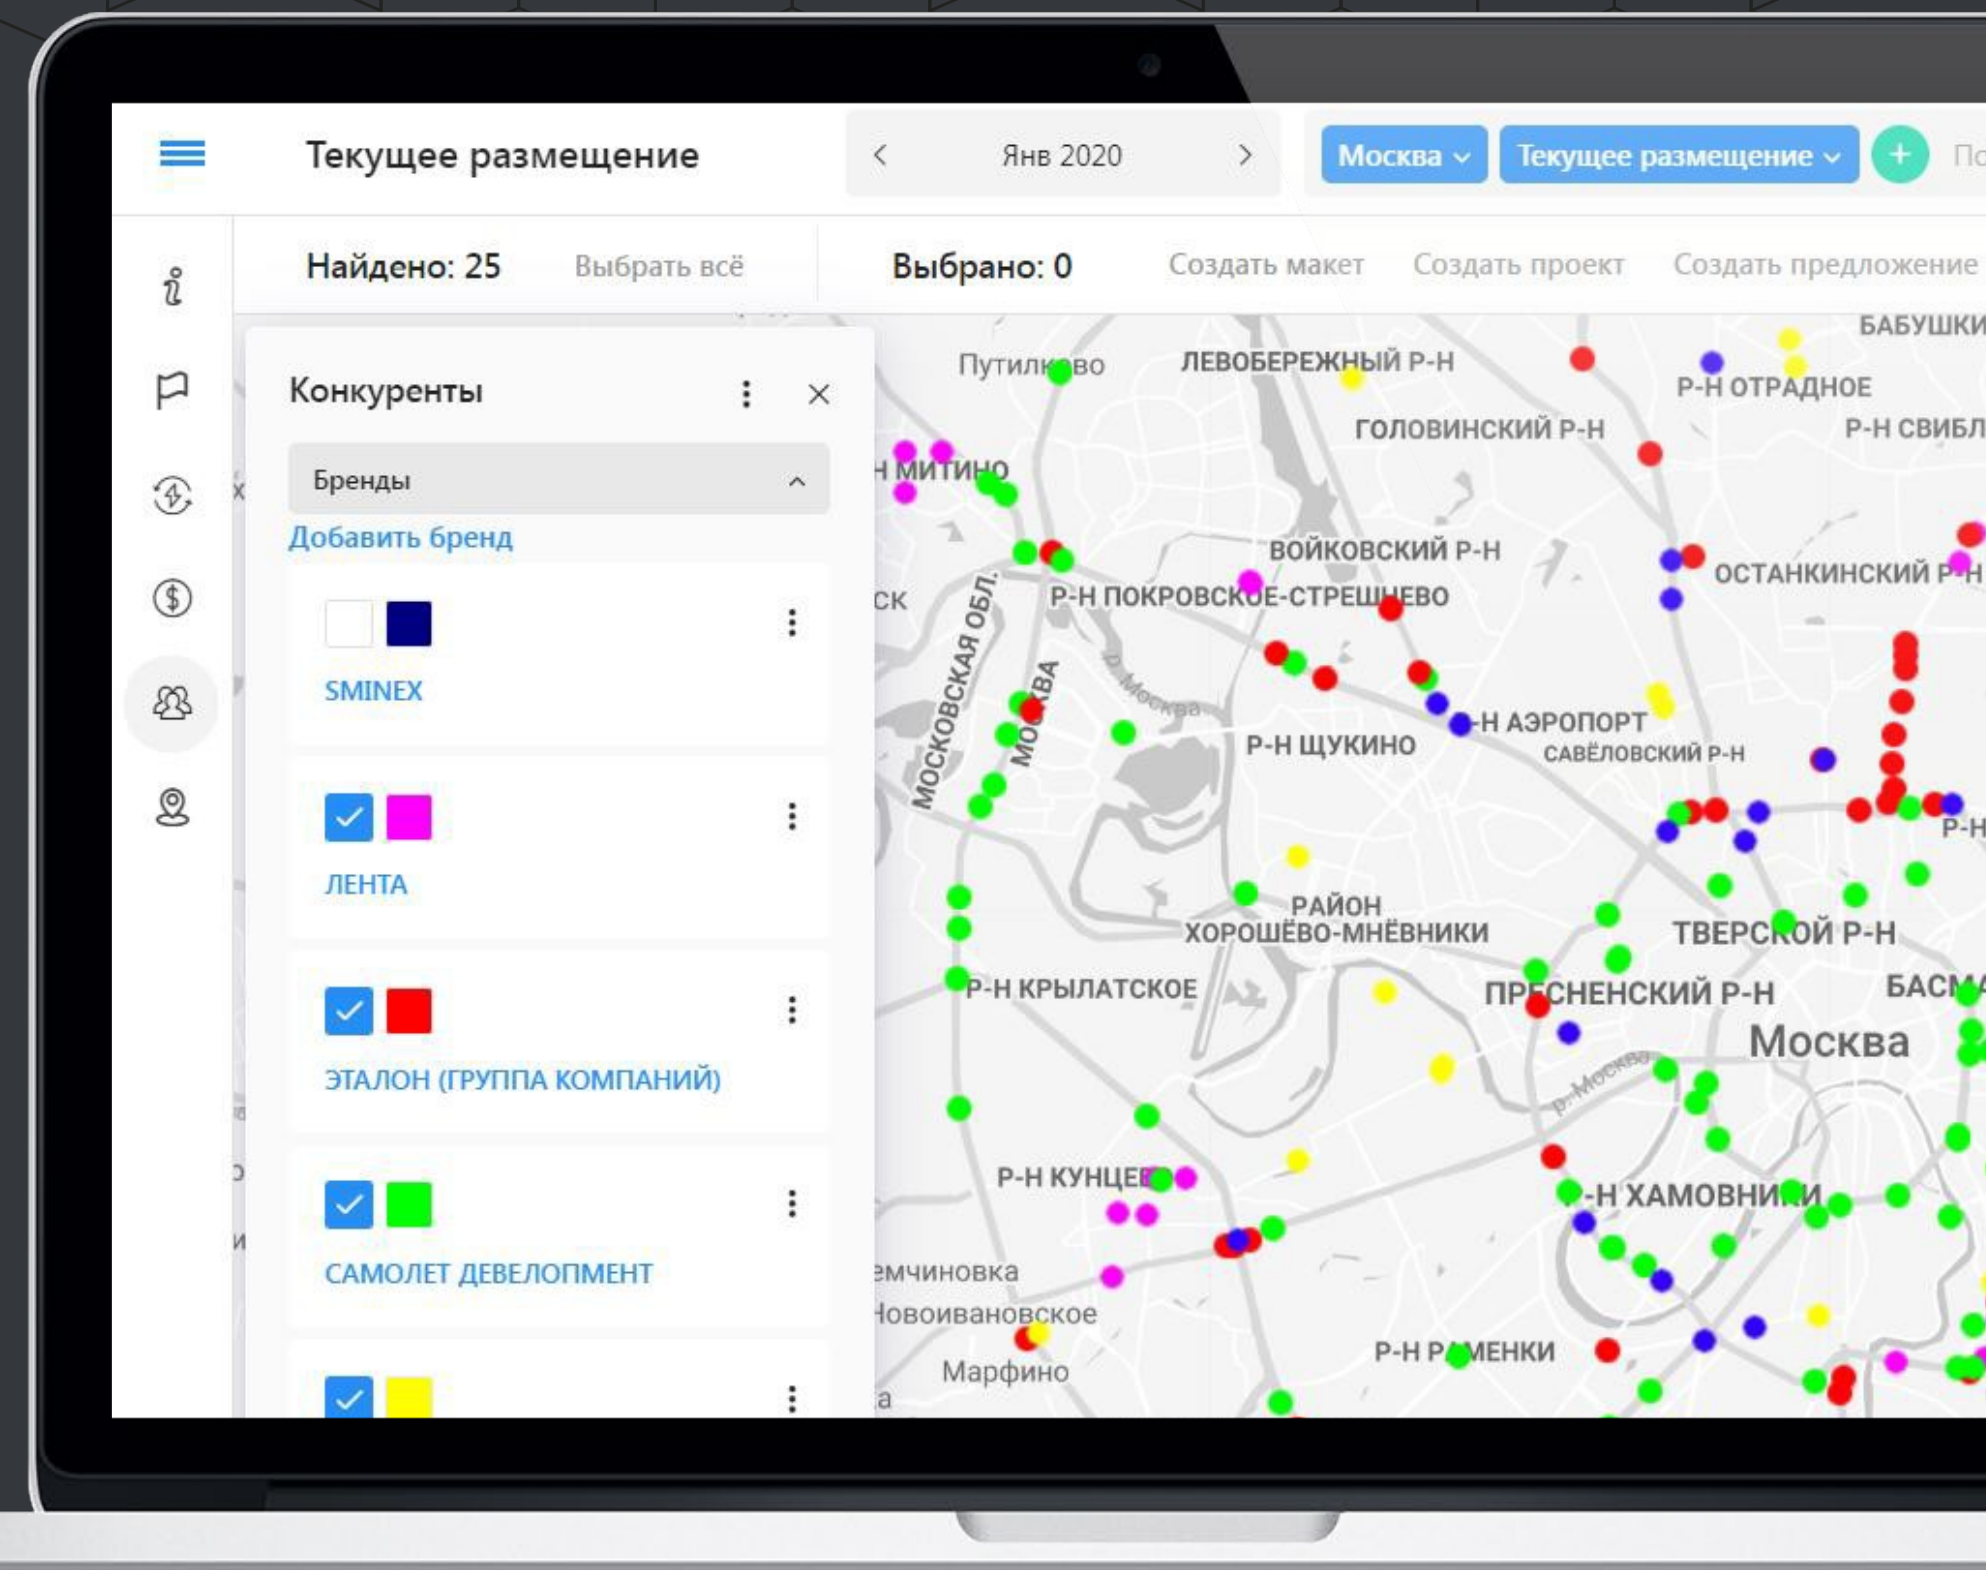

Модуль «Конкуренты»

Оценка активности конкурентов
в наружной рекламе

Позволяет:

- Выбирать конкурентов из списка
- Анализировать их размещение и бюджет
- Учитывать их активности при планировании собственного размещения

OOHDESK ПОЗВОЛЯЕТ

ВОЗМОЖНОСТИ
СИСТЕМЫ

DASHBOARD

МОДУЛЬ АНАЛИТИКА

МОДУЛЬ ТЕКУЩЕЕ
РАЗМЕЩЕНИЕ

МОДУЛЬ ПОДБОР
ПОВЕРХНОСТЕЙ

МОДУЛЬ ПРЕДЛОЖЕНИЯ

МОДУЛЬ ОЦЕНКА
ЭФФЕКТИВНОСТИ

МОДУЛЬ КОНКУРЕНТЫ

МОДУЛЬ ФОТО
МОНИТОРИНГ

ПРОСТО УДОБНО

ВНЕДРЕНИЕ СИСТЕМЫ

В OOHDESK РАБОТАЮТ