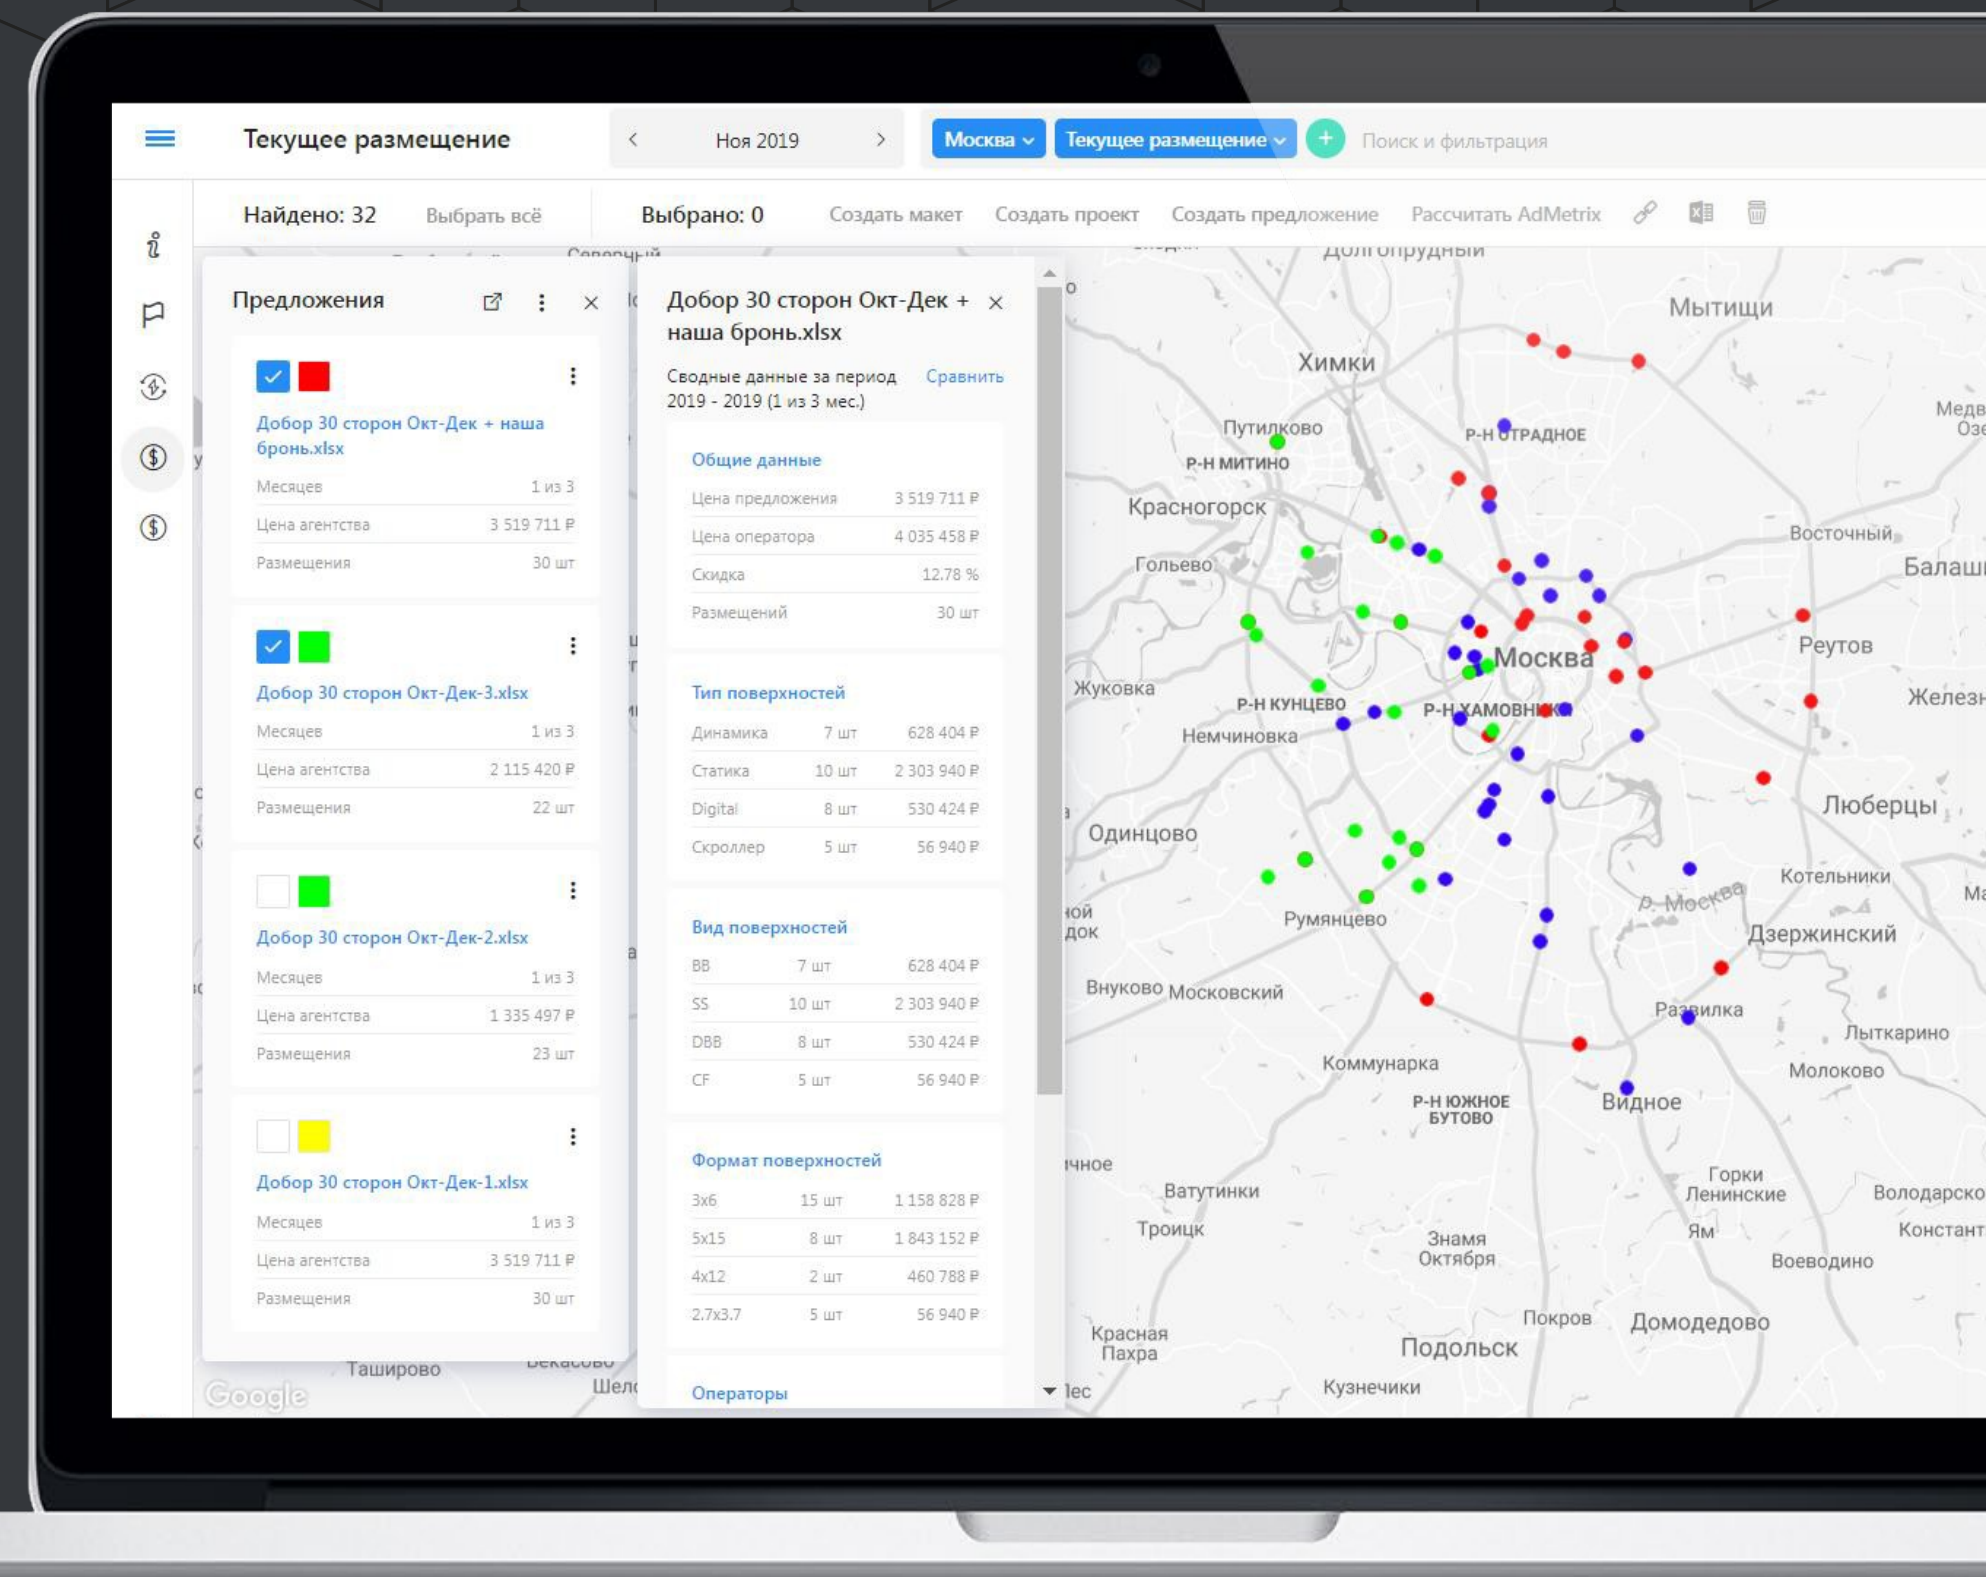

## Позволяет:

- Сравнивать предложения от агентства на карте и в таблице
- Выбирать лучшие стороны и отправлять на запуск
- Рассчитывать охват медиа-планов
- Сравнивать количественные параметры предложений