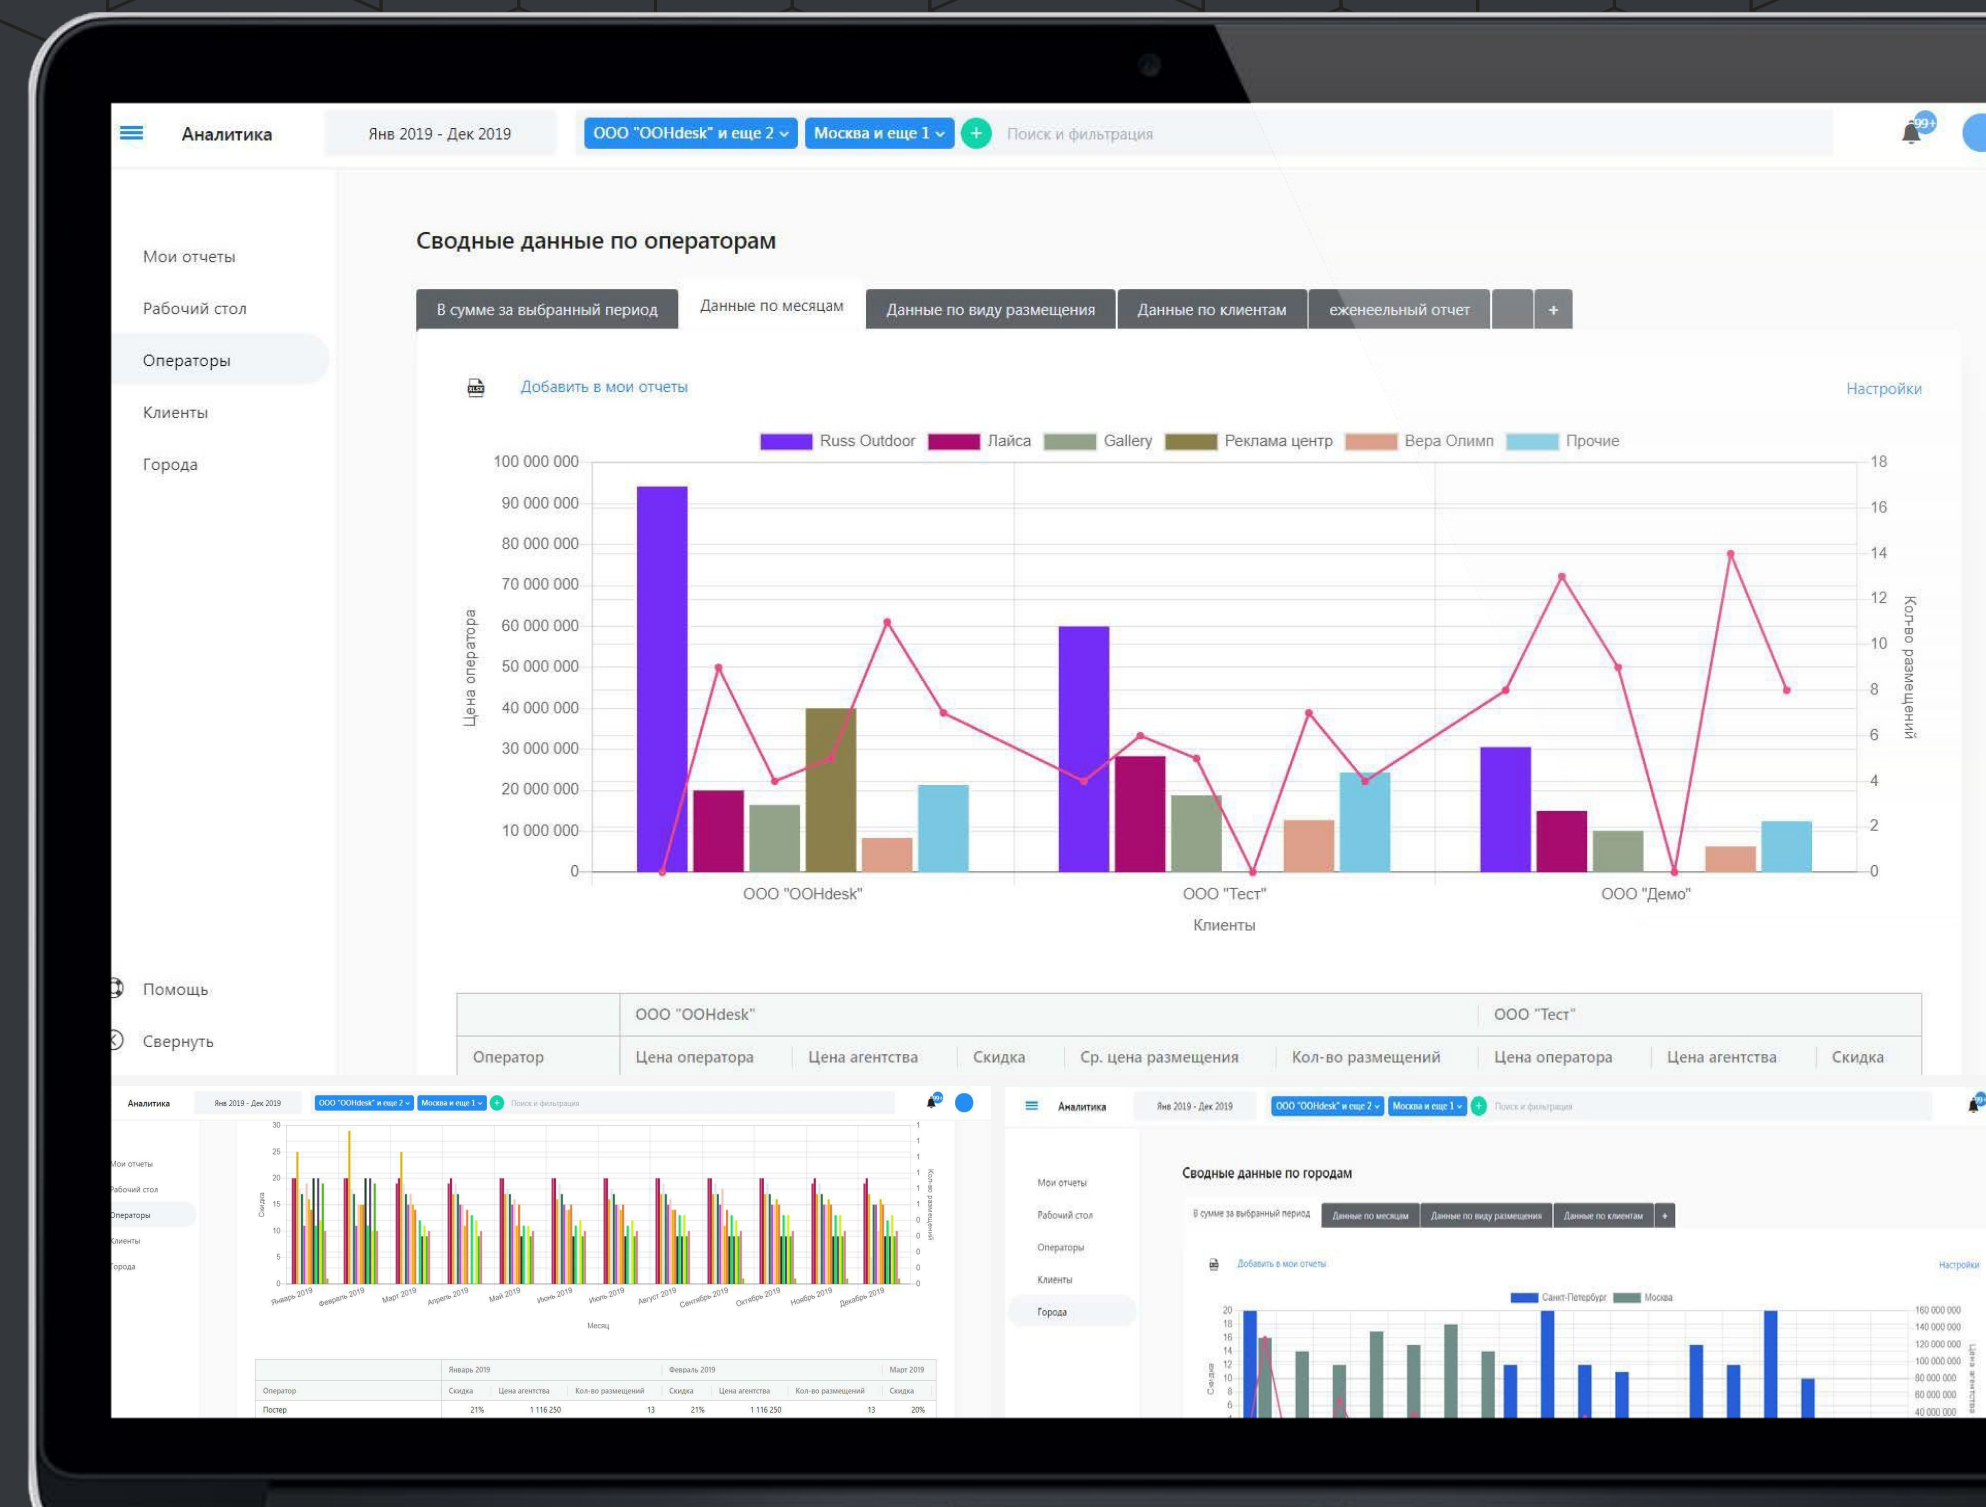

OOHDESK ПОЗВОЛЯЕТ

ВОЗМОЖНОСТИ  
СИСТЕМЫ

---

DASHBOARD

МОДУЛЬ АНАЛИТИКА

МОДУЛЬ ТЕКУЩЕЕ  
РАЗМЕЩЕНИЕ

МОДУЛЬ ПОДБОР  
ПОВЕРХНОСТЕЙ

МОДУЛЬ ПРЕДЛОЖЕНИЯ

## Позволяет:

- Получать всю информацию в одном месте
- Контролировать основные параметры ООН
- Оценить текущий статус

ООНDESK ПОЗВОЛЯЕТ

ВОЗМОЖНОСТИ  
СИСТЕМЫ

DASHBOARD

МОДУЛЬ АНАЛИТИКА

МОДУЛЬ ТЕКУЩЕЕ  
РАЗМЕЩЕНИЕ

МОДУЛЬ ПОДБОР  
ПОВЕРХНОСТЕЙ

МОДУЛЬ ПРЕДЛОЖЕНИЯ

МОДУЛЬ ОЦЕНКА  
ЭФФЕКТИВНОСТИ

МОДУЛЬ КОНКУРЕНТЫ

МОДУЛЬ ФОТО  
МОНИТОРИНГ

ПРОСТО УДОБНО

ВНЕДРЕНИЕ СИСТЕМЫ

В ООНDESK РАБОТАЮТ

## Позволяет:

- Формировать отчёты, они всегда будут актуальны
- Сравнить любые параметры
- Быстро принимать управленческие решения

OOHDESK ПОЗВОЛЯЕТ

ВОЗМОЖНОСТИ  
СИСТЕМЫ

DASHBOARD

МОДУЛЬ АНАЛИТИКА

МОДУЛЬ ТЕКУЩЕЕ  
РАЗМЕЩЕНИЕ